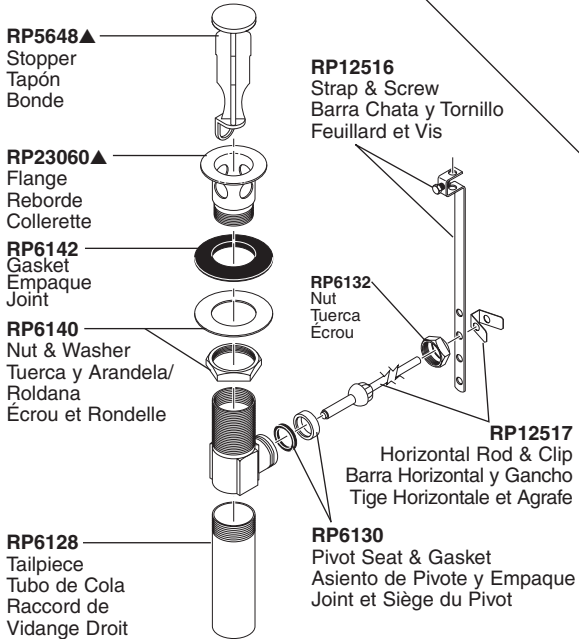

RP60456
 Nut & Washer
 Tuerca y Arandela
 Écrou et Rondelle

RP62337
 Wrench
 Llave
 Clé

RP64281▲
 Lift Rod Assembly
 Barra de Alzar
 Tige de Manoeuvre

RP60352
 Bonnet Nuts
 Bonetes/Capuchones
 Chapeaux Filetés

RP60400
 Valve Assembly
 Ensemble de la Válvula
 Soupape

RP62474▲
 Base & Gasket
 Base y Empaque
 Embase et Joint

RP5648▲
 Stopper
 Tapón
 Bonde

RP23060▲
 Flange
 Reborde
 Collettere

RP6142
 Gasket
 Empaque
 Joint

RP6140
 Nut & Washer
 Tuerca y Arandela/
 Roldana
 Écrou et Rondelle

RP6128
 Tailpiece
 Tubo de Cola
 Raccord de
 Vidange Droit

RP12516
 Strap & Screw
 Barra Chata y Tornillo
 Feuillard et Vis

RP6132
 Nut
 Tuerca
 Écrou

RP12517
 Horizontal Rod & Clip
 Barra Horizontal y Gancho
 Tige Horizontale et Agrafe

RP6130
 Pivot Seat & Gasket
 Asiento de Pivote y Empaque
 Joint et Siège du Pivot

RP60457
 Outlet Connector
 Conexión de la salida
 Raccord de sortie