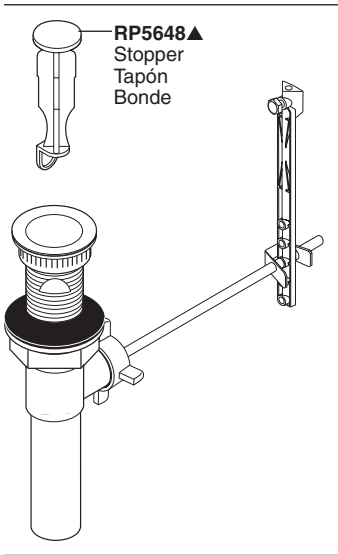

Model/Modelo/Modèle
 3555-MPU-DST, 35955-DST
 Series/Series/Seria
Victorian®

RP63263
 Adapters (Not Included)
 3/8"-24 UNEF to 1/2"-20 UN &
 3/8"-24 UNEF to 1/2"-14 NPSM
 Adaptadors (no incluido)
 3/8"-24 UNEF to 1/2"-20 UN &
 3/8"-24 UNEF to 1/2"-14 NPSM
 Adapteurs (non inclus)
 3/8 po-24 UNEF to 1/2 po-20 UN et
 3/8 po-24 UNEF to 1/2 po-14 NPSM

RP50952
 Plastic Sleeves (ferrules)
 Manguitos Plásticos (casquillos)
 Manchons en plastique (bagues)

▲ Specify Finish
 Especificque el Acabado
 Précisez le Fini

RP5648▲
 Stopper
 Tapón
 Bonde

RP62472▲
 Plastic Pop-Up
 Assembly Less
 Lift Rod
 Ensemble del
 Desagüe Automático
 Plástico Menos la
 Barra de Alzar
 Renvoi Mécanique
 en Plastique Sans la
 Tige de Manoeuvre

RP6140
 Nut & Washer
 Tuerca y Arandela/
 Roldana
 Écrou et Rondelle

RP6128
 Tailpiece
 Tubo de Cola
 Raccord de
 Vidange Droit

RP12516
 Strap & Screw
 Barra Chata y Tornillo
 Feuillard et Vis

RP6132
 Nut
 Tuerca
 Écrou